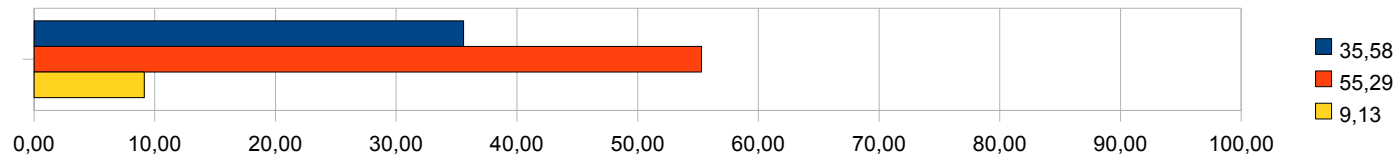

Saresti favorevole alla chiusura al traffico di Piazza Garibaldi a Pallanza?

SI	NO	BIANCHE
35,58	55,29	9,13