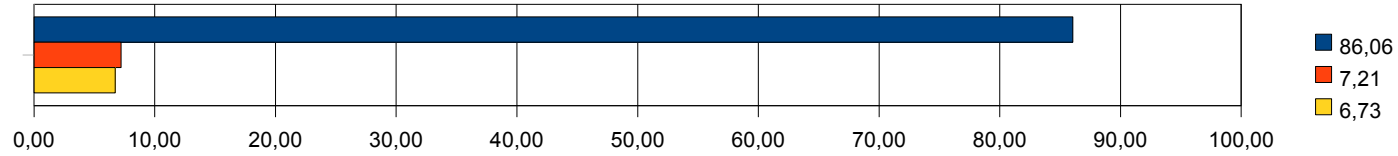

Sei favorevole alla costituzione della provincia autonoma del V.C.O

SI	NO	BIANCHE
86,06	7,21	6,73

Sei favorevole alla delocalizzazione delle attività industriali dal centro urbano?

SI	NO	BIANCHE
79,81	13,94	6,25

A fronte della raccolta differenziata, ritieni equa la Tariffa sui Rifiuti Solidi Urbani?

SI	NO	BIANCHE
16,11	76,44	7,45

Riterresti corretto far pagare meno tasse comunali a chi utilizza criteri di risparmio energetico?