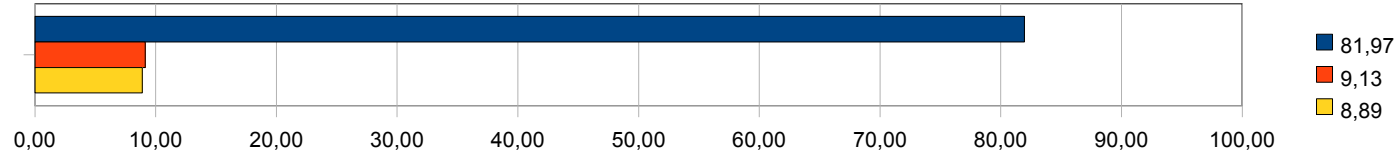

SI	NO	BIANCHE
9,86	82,45	7,69

Saresti favorevole alla chiusura al traffico di Piazza Garibaldi a Pallanza?

SI	NO	BIANCHE
35,58	55,29	9,13

Saresti favorevole alla realizzazione di un Quartiere Fieristico a Verbania?

SI	NO	BIANCHE
81,01	14,66	4,33

Saresti Favorevole ad un Piano Commerciale Comunale che rispetti per numero e qualità le attività commerciali presenti in città?

SI	NO	BIANCHE
81,97	9,13	8,89