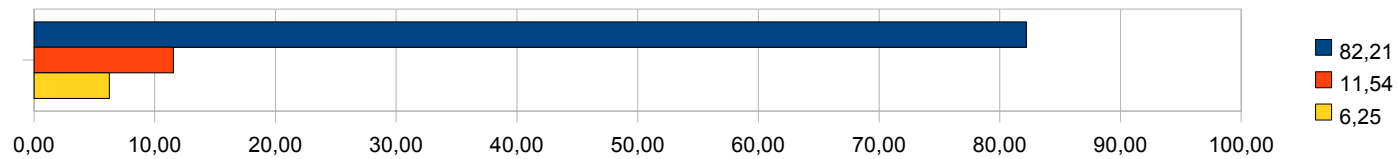

SI	NO	BIANCHE
9,13	86,06	4,81

Pensi che il numero di asili Nido a Verbania sia sufficiente?

SI	NO	BIANCHE
18,75	71,15	10,10

Ritieni che gli anziani godano di servizi e attenzioni sufficienti?

SI	NO	BIANCHE
16,11	76,92	6,97

Ritieni adeguati per numero di bambini e qualità i parchi gioco per bambini?

SI	NO	BIANCHE
17,55	76,92	5,53

Riterresti utili dei nuovi posteggi interrati e silos?

SI	NO	BIANCHE
81,97	10,82	7,21

Pensi che per le graduatorie comunali, sarebbe corretto utilizzare il criterio della residenza da almeno 5 anni?

SI	NO	BIANCHE
82,21	11,54	6,25

Ritieni che i cittadini siano adeguatamente difesi dall'inquinamento industriale ed elettromagnetico?

SI	NO	BIANCHE
14,90	76,68	8,41

Ti senti Difeso dai furti e dalla delinquenza?