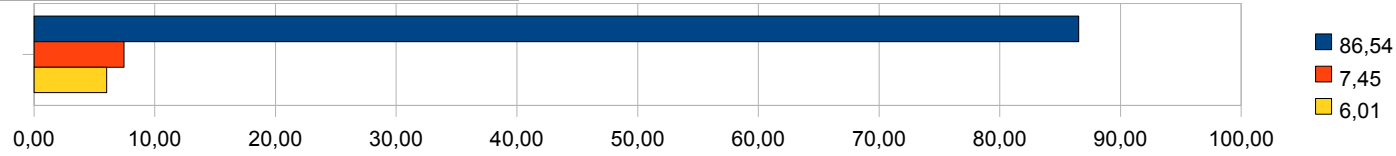

Riterresti corretto far pagare meno tasse comunali a chi utilizza criteri di risparmio energetico?

SI	NO	BIANCHE
86,54	7,45	6,01