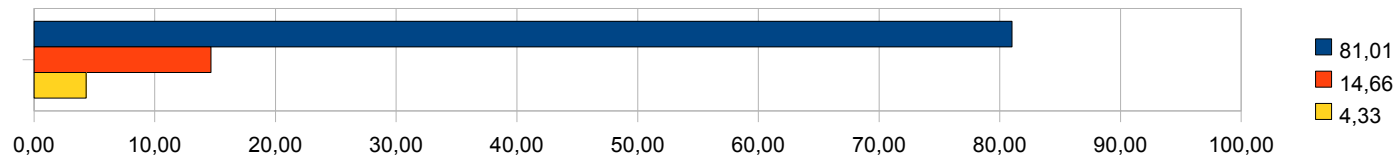

SI	NO	BIANCHE
9,86	82,45	7,69

Saresti favorevole alla chiusura al traffico di Piazza Garibaldi a Pallanza?

SI	NO	BIANCHE
35,58	55,29	9,13

Saresti favorevole alla realizzazione di un Quartiere Fieristico a Verbania?

SI	NO	BIANCHE
81,01	14,66	4,33

Saresti Favorevole ad un Piano Commerciale Comunale che rispetti per numero e qualità le attività commerciali presenti in città?

SI	NO	BIANCHE
81,97	9,13	8,89