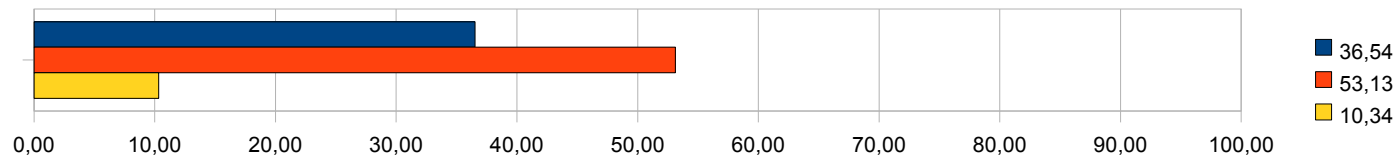

SI	NO	BIANCHE
82,21	11,54	6,25

Ritieni che i cittadini siano adeguatamente difesi dall'inquinamento industriale ed elettromagnetico?

SI	NO	BIANCHE
14,90	76,68	8,41

Ti senti Difeso dai furti e dalla delinquenza?

SI	NO	BIANCHE
15,87	75,48	8,65

Pratichi qualche sport?

SI	NO	BIANCHE
36,54	53,13	10,34

Sei soddisfatto della qualità degli impianti sportivi in città?

SI	NO	BIANCHE
21,39	66,11	12,50

Pensi che i giovani debbano praticare più sport?