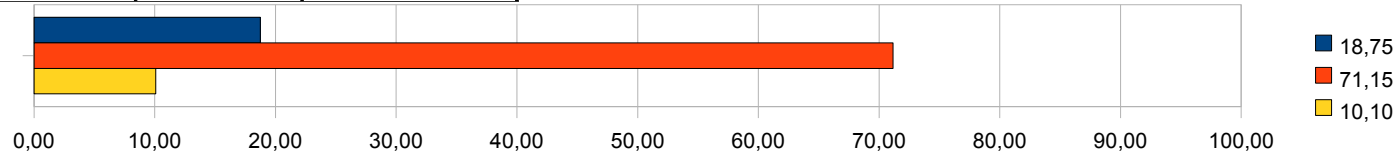

SI	NO	BIANCHE
86,54	7,45	6,01

Sei favorevole alla creazione di un Assessorato alla sicurezza?

SI	NO	BIANCHE
82,21	11,54	6,25

Tu o tuoi familiari utilizzate libero bus?

SI	NO	BIANCHE
30,77	62,74	6,49

Sapevi che vengono detratti dalla tua busta paga 65 €/anno per l'uso di Libero Bus

SI	NO	BIANCHE
15,87	78,13	6,01

Consideri che l'Arena Civica e lo spazio circostante compresa Villa Maioni siano sfruttati adeguatamente?

SI	NO	BIANCHE
8,17	87,98	3,85

Ritieni corretto spendere piu di 15,000,000€ per realizzare un nuovo teatro?

SI	NO	BIANCHE
9,13	86,06	4,81

Pensi che il numero di asili Nido a Verbania sia sufficiente?

SI	NO	BIANCHE
18,75	71,15	10,10

Ritieni che gli anziani godano di servizi e attenzioni sufficienti?

SI	NO	BIANCHE
16,11	76,92	6,97