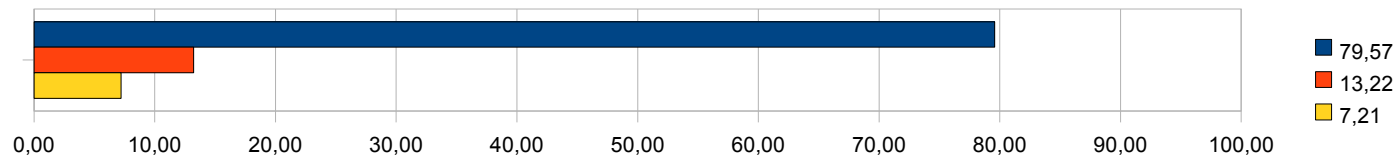

SI	NO	BIANCHE
15,87	75,48	8,65

Pratichi qualche sport?

SI	NO	BIANCHE
36,54	53,13	10,34

Sei soddisfatto della qualità degli impianti sportivi in città?

SI	NO	BIANCHE
21,39	66,11	12,50

Pensi che i giovani debbano praticare più sport?

SI	NO	BIANCHE
86,30	7,45	6,25

Saresti favorevole alla realizzazione di nuovi impianti sportivi?

SI	NO	BIANCHE
79,57	13,22	7,21

Ritieni sufficienti per numero e qualità i locali per giovani in città?

SI	NO	BIANCHE
10,82	79,81	9,38