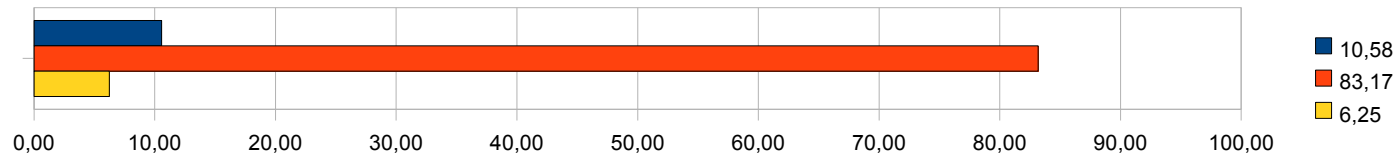

Sapevi che il Comune di Verbania riceve all'anno 400,000€ di ristorno tasse dai lavoratori frontalieri per la manutenzione di strade e strutture pubbliche comunali?

SI	NO	BIANCHE
10,58	83,17	6,25