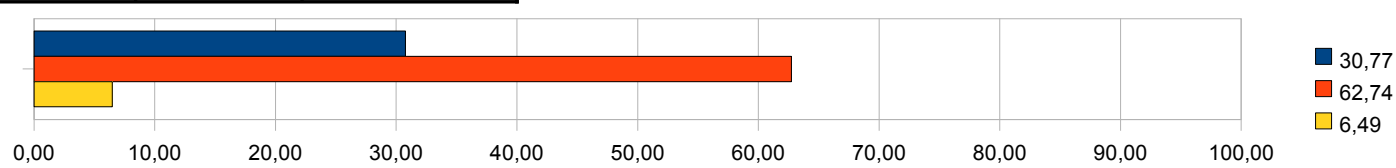

A fronte della raccolta differenziata, ritieni equa la Tariffa sui Rifiuti Solidi Urbani?

SI	NO	BIANCHE
16,11	76,44	7,45

Riterresti corretto far pagare meno tasse comunali a chi utilizza criteri di risparmio energetico?

SI	NO	BIANCHE
86,54	7,45	6,01

Sei favorevole alla creazione di un Assessorato alla sicurezza?

SI	NO	BIANCHE
82,21	11,54	6,25

Tu o tuoi familiari utilizzate libero bus?

SI	NO	BIANCHE
30,77	62,74	6,49

Sapevi che vengono detratti dalla tua busta paga 65 €/anno per l'uso di Libero Bus

SI	NO	BIANCHE
15,87	78,13	6,01

Consideri che l'Arena Civica e lo spazio circostante compresa Villa Maioni siano sfruttati adeguatamente?

SI	NO	BIANCHE
8,17	87,98	3,85

Ritieni corretto spendere piu di 15,000,000€ per realizzare un nuovo teatro?

SI	NO	BIANCHE
9,13	86,06	4,81

Pensi che il numero di asili Nido a Verbania sia sufficiente?

SI	NO	BIANCHE
18,75	71,15	10,10

Ritieni che gli anziani godano di servizi e attenzioni sufficienti?

SI	NO	BIANCHE
16,11	76,92	6,97