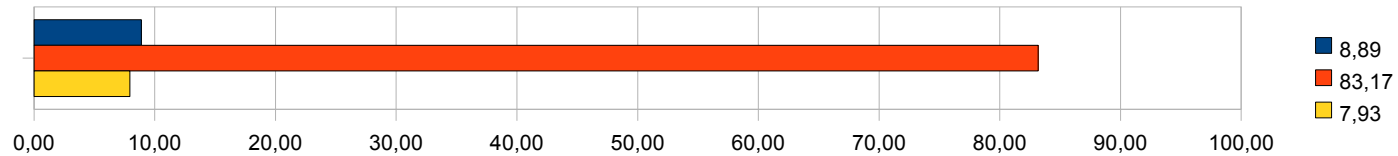

SI	NO	BIANCHE
86,30	7,45	6,25

Saresti favorevole alla realizzazione di nuovi impianti sportivi?

SI	NO	BIANCHE
79,57	13,22	7,21

Ritieni sufficienti per numero e qualità i locali per giovani in città?

SI	NO	BIANCHE
10,82	79,81	9,38

SI	NO	BIANCHE
10,58	83,17	6,25

Alla luce delle condizioni della nostra viabilità e dei nostri edifici pubblici ritieni che tali risorse siano usate correttamente?

SI	NO	BIANCHE
8,89	83,17	7,93

Secondo te, verbania ha strutture turistiche adeguate?