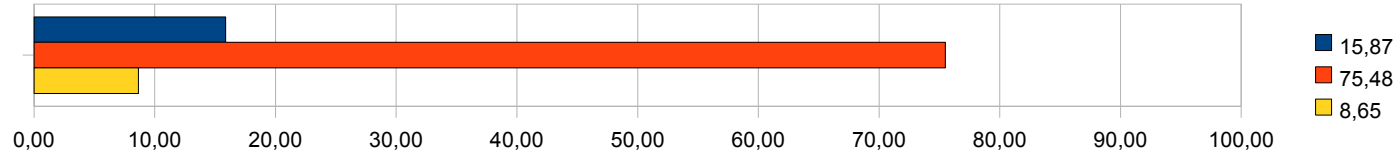

SI	NO	BIANCHE
82,21	11,54	6,25

Ritieni che i cittadini siano adeguatamente difesi dall'inquinamento industriale ed elettromagnetico?

SI	NO	BIANCHE
14,90	76,68	8,41

Ti senti Difeso dai furti e dalla delinquenza?

SI	NO	BIANCHE
15,87	75,48	8,65

Pratichi qualche sport?

SI	NO	BIANCHE
36,54	53,13	10,34

Sei soddisfatto della qualità degli impianti sportivi in città?

SI	NO	BIANCHE
21,39	66,11	12,50

Pensi che i giovani debbano praticare più sport?