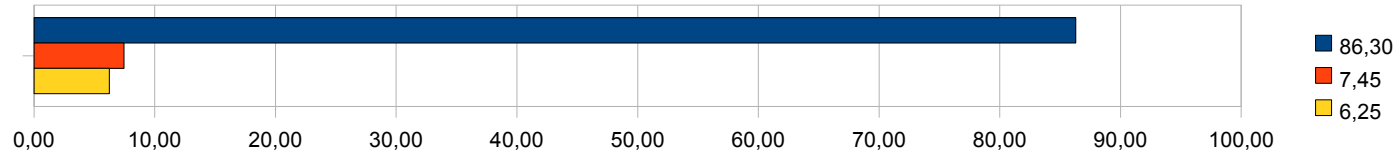

SI	NO	BIANCHE
15,87	75,48	8,65

Pratichi qualche sport?

SI	NO	BIANCHE
36,54	53,13	10,34

Sei soddisfatto della qualità degli impianti sportivi in città?

SI	NO	BIANCHE
21,39	66,11	12,50

Pensi che i giovani debbano praticare più sport?

SI	NO	BIANCHE
86,30	7,45	6,25

Saresti favorevole alla realizzazione di nuovi impianti sportivi?

SI	NO	BIANCHE
79,57	13,22	7,21

Ritieni sufficienti per numero e qualità i locali per giovani in città?

SI	NO	BIANCHE
10,82	79,81	9,38