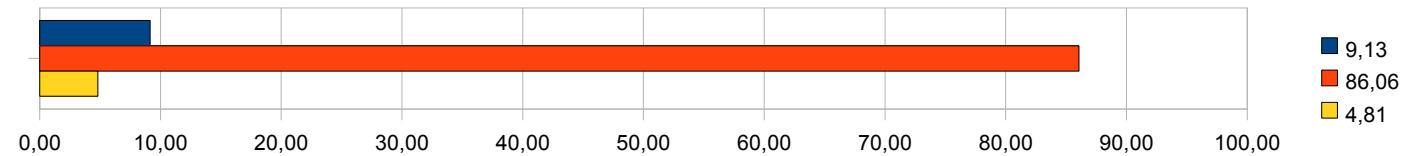

SI	NO	BIANCHE
86,54	7,45	6,01

Sei favorevole alla creazione di un Assessorato alla sicurezza?

SI	NO	BIANCHE
82,21	11,54	6,25

Tu o tuoi familiari utilizzate libero bus?

SI	NO	BIANCHE
30,77	62,74	6,49

Sapevi che vengono detratti dalla tua busta paga 65 €/anno per l'uso di Libero Bus

SI	NO	BIANCHE
15,87	78,13	6,01

Consideri che l'Arena Civica e lo spazio circostante compresa Villa Maioni siano sfruttati adeguatamente?

SI	NO	BIANCHE
8,17	87,98	3,85

Ritieni corretto spendere piu di 15,000,000€ per realizzare un nuovo teatro?

SI	NO	BIANCHE
9,13	86,06	4,81

Pensi che il numero di asili Nido a Verbania sia sufficiente?

SI	NO	BIANCHE
18,75	71,15	10,10

Ritieni che gli anziani godano di servizi e attenzioni sufficienti?

SI	NO	BIANCHE
16,11	76,92	6,97