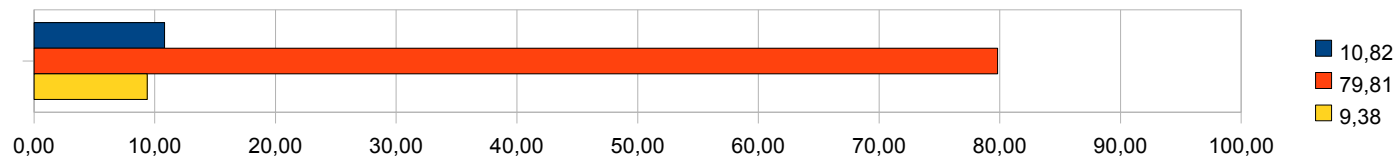

SI	NO	BIANCHE
15,87	75,48	8,65

Pratichi qualche sport?

SI	NO	BIANCHE
36,54	53,13	10,34

Sei soddisfatto della qualità degli impianti sportivi in città?

SI	NO	BIANCHE
21,39	66,11	12,50

Pensi che i giovani debbano praticare più sport?

SI	NO	BIANCHE
86,30	7,45	6,25

Saresti favorevole alla realizzazione di nuovi impianti sportivi?

SI	NO	BIANCHE
79,57	13,22	7,21

Ritieni sufficienti per numero e qualità i locali per giovani in città?

SI	NO	BIANCHE
10,82	79,81	9,38