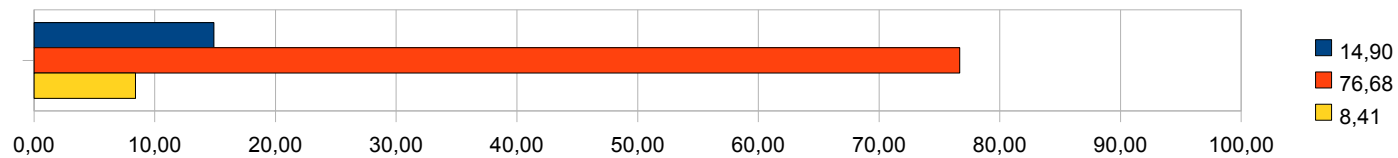

SI	NO	BIANCHE
9,13	86,06	4,81

Pensi che il numero di asili Nido a Verbania sia sufficiente?

SI	NO	BIANCHE
18,75	71,15	10,10

Ritieni che gli anziani godano di servizi e attenzioni sufficienti?

SI	NO	BIANCHE
16,11	76,92	6,97

Ritieni adeguati per numero di bambini e qualità i parchi gioco per bambini?

SI	NO	BIANCHE
17,55	76,92	5,53

Riterresti utili dei nuovi posteggi interrati e silos?

SI	NO	BIANCHE
81,97	10,82	7,21

Pensi che per le graduatorie comunali, sarebbe corretto utilizzare il criterio della residenza da almeno 5 anni?

SI	NO	BIANCHE
82,21	11,54	6,25

Ritieni che i cittadini siano adeguatamente difesi dall'inquinamento industriale ed elettromagnetico?

SI	NO	BIANCHE
14,90	76,68	8,41

Ti senti Difeso dai furti e dalla delinquenza?