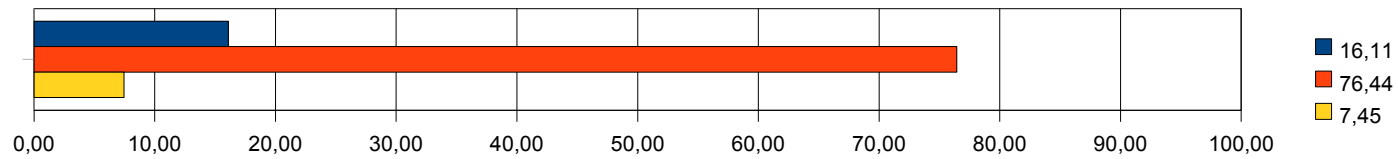

Sei favorevole alla costituzione della provincia autonoma del V.C.O

SI	NO	BIANCHE
86,06	7,21	6,73

Sei favorevole alla delocalizzazione delle attività industriali dal centro urbano?

SI	NO	BIANCHE
79,81	13,94	6,25

A fronte della raccolta differenziata, ritieni equa la Tariffa sui Rifiuti Solidi Urbani?

SI	NO	BIANCHE
16,11	76,44	7,45

Riterresti corretto far pagare meno tasse comunali a chi utilizza criteri di risparmio energetico?