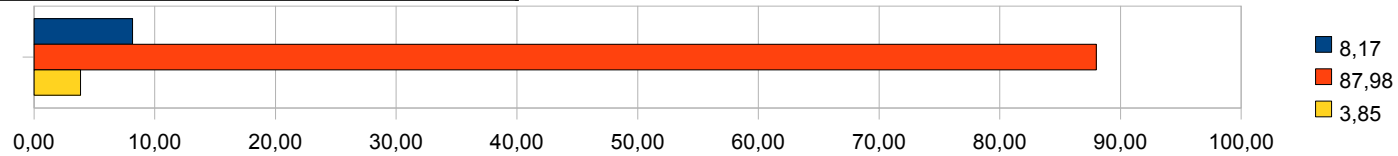

A fronte della raccolta differenziata, ritieni equa la Tariffa sui Rifiuti Solidi Urbani?

SI	NO	BIANCHE
16,11	76,44	7,45

Riterresti corretto far pagare meno tasse comunali a chi utilizza criteri di risparmio energetico?

SI	NO	BIANCHE
86,54	7,45	6,01

Sei favorevole alla creazione di un Assessorato alla sicurezza?

SI	NO	BIANCHE
82,21	11,54	6,25

Tu o tuoi familiari utilizzate libero bus?

SI	NO	BIANCHE
30,77	62,74	6,49

Sapevi che vengono detratti dalla tua busta paga 65 €/anno per l'uso di Libero Bus

SI	NO	BIANCHE
15,87	78,13	6,01

Consideri che l'Arena Civica e lo spazio circostante compresa Villa Maioni siano sfruttati adeguatamente?

SI	NO	BIANCHE
8,17	87,98	3,85

Ritieni corretto spendere piu di 15,000,000€ per realizzare un nuovo teatro?

SI	NO	BIANCHE
9,13	86,06	4,81

Pensi che il numero di asili Nido a Verbania sia sufficiente?

SI	NO	BIANCHE
18,75	71,15	10,10

Ritieni che gli anziani godano di servizi e attenzioni sufficienti?

SI	NO	BIANCHE
16,11	76,92	6,97