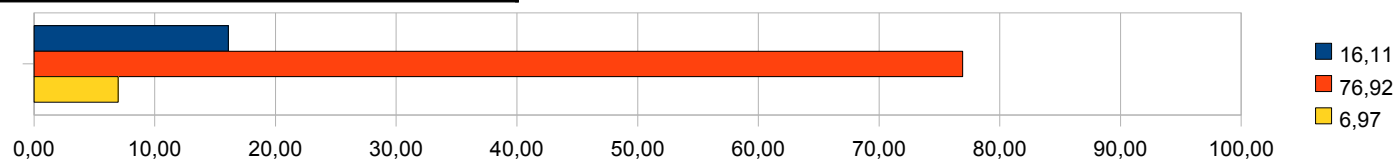

SI	NO	BIANCHE
9,13	86,06	4,81

Pensi che il numero di asili Nido a Verbania sia sufficiente?

SI	NO	BIANCHE
18,75	71,15	10,10

Ritieni che gli anziani godano di servizi e attenzioni sufficienti?

SI	NO	BIANCHE
16,11	76,92	6,97

Ritieni adeguati per numero di bambini e qualità i parchi gioco per bambini?

SI	NO	BIANCHE
17,55	76,92	5,53

Riterresti utili dei nuovi posteggi interrati e silos?

SI	NO	BIANCHE
81,97	10,82	7,21

Pensi che per le graduatorie comunali, sarebbe corretto utilizzare il criterio della residenza da almeno 5 anni?