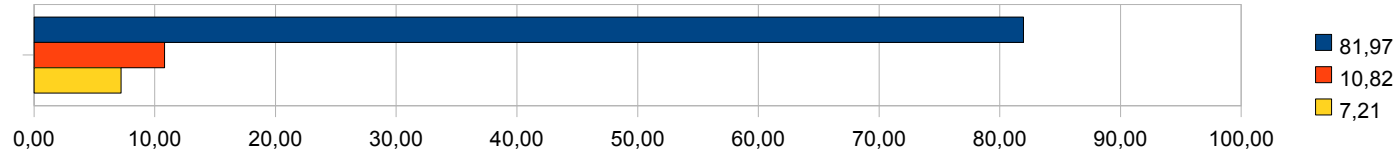

Riterresti utili dei nuovi posteggi interrati e silos?

SI	NO	BIANCHE
81,97	10,82	7,21