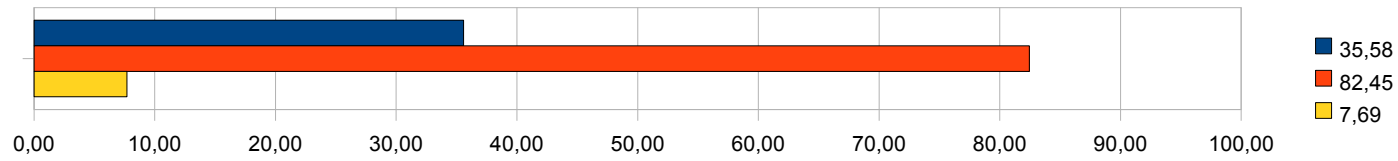

Secondo te, verbania ha strutture turistiche adeguate?

SI	NO	BIANCHE
9,86	82,45	7,69