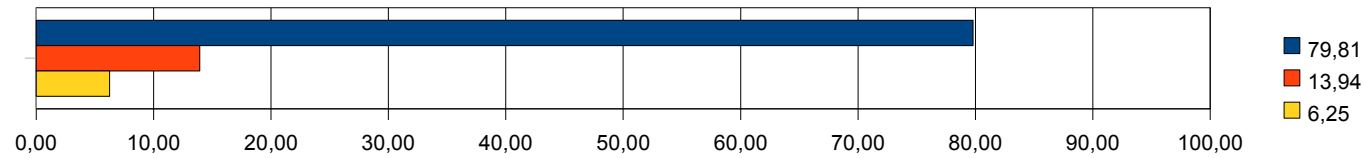

Sei favorevole alla costituzione della provincia autonoma del V.C.O

SI	NO	BIANCHE
86,06	7,21	6,73

Sei favorevole alla delocalizzazione delle attività industriali dal centro urbano?

SI	NO	BIANCHE
79,81	13,94	6,25

A fronte della raccolta differenziata, ritieni equa la Tariffa sui Rifiuti Solidi Urbani?

SI	NO	BIANCHE
16,11	76,44	7,45

Riterresti corretto far pagare meno tasse comunali a chi utilizza criteri di risparmio energetico?