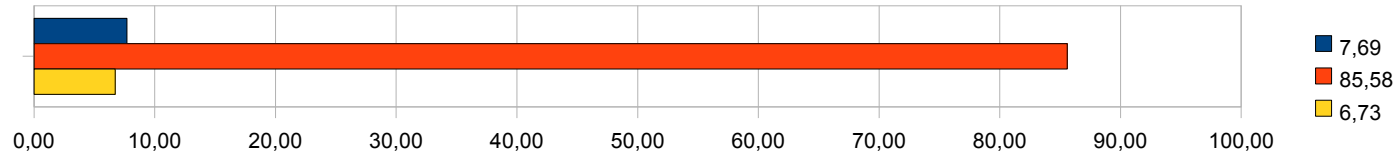

Ritieni adeguata la manutenzione delle strade cittadine?

SI	NO	BIANCHE
7,69	85,58	6,73