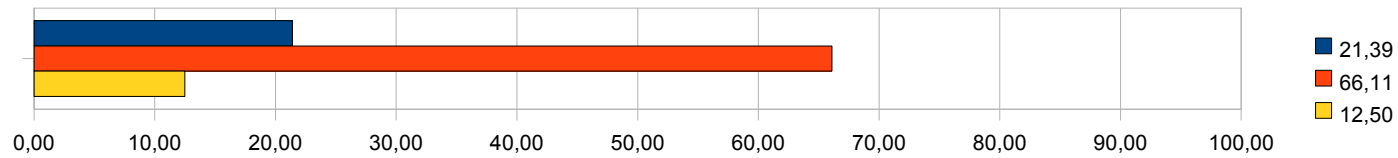

SI	NO	BIANCHE
15,87	75,48	8,65

Pratichi qualche sport?

SI	NO	BIANCHE
36,54	53,13	10,34

Sei soddisfatto della qualità degli impianti sportivi in città?

SI	NO	BIANCHE
21,39	66,11	12,50

Pensi che i giovani debbano praticare più sport?

SI	NO	BIANCHE
86,30	7,45	6,25

Saresti favorevole alla realizzazione di nuovi impianti sportivi?

SI	NO	BIANCHE
79,57	13,22	7,21

Ritieni sufficienti per numero e qualità i locali per giovani in città?

SI	NO	BIANCHE
10,82	79,81	9,38