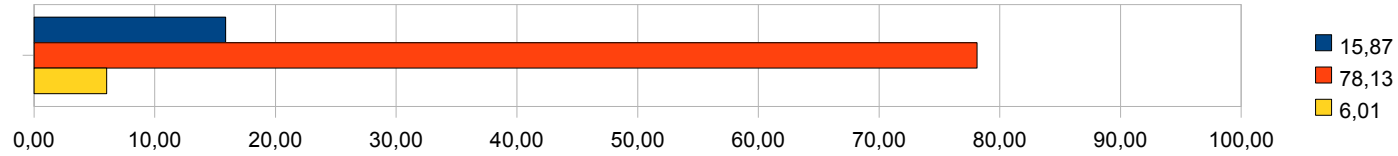

A fronte della raccolta differenziata, ritieni equa la Tariffa sui Rifiuti Solidi Urbani?

SI	NO	BIANCHE
16,11	76,44	7,45

Riterresti corretto far pagare meno tasse comunali a chi utilizza criteri di risparmio energetico?

SI	NO	BIANCHE
86,54	7,45	6,01

Sei favorevole alla creazione di un Assessorato alla sicurezza?

SI	NO	BIANCHE
82,21	11,54	6,25

Tu o tuoi familiari utilizzate libero bus?

SI	NO	BIANCHE
30,77	62,74	6,49

Sapevi che vengono detratti dalla tua busta paga 65 €/anno per l'uso di Libero Bus

SI	NO	BIANCHE
15,87	78,13	6,01

Consideri che l'Arena Civica e lo spazio circostante compresa Villa Maioni siano sfruttati adeguatamente?

SI	NO	BIANCHE
8,17	87,98	3,85

Ritieni corretto spendere piu di 15,000,000€ per realizzare un nuovo teatro?

SI	NO	BIANCHE
9,13	86,06	4,81

Pensi che il numero di asili Nido a Verbania sia sufficiente?

SI	NO	BIANCHE
18,75	71,15	10,10

Ritieni che gli anziani godano di servizi e attenzioni sufficienti?

SI	NO	BIANCHE
16,11	76,92	6,97