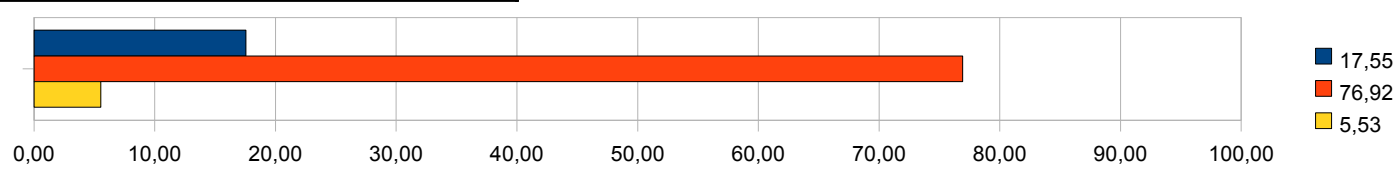

SI	NO	BIANCHE
9,13	86,06	4,81

Pensi che il numero di asili Nido a Verbania sia sufficiente?

SI	NO	BIANCHE
18,75	71,15	10,10

Ritieni che gli anziani godano di servizi e attenzioni sufficienti?

SI	NO	BIANCHE
16,11	76,92	6,97

Ritieni adeguati per numero di bambini e qualità i parchi gioco per bambini?

SI	NO	BIANCHE
17,55	76,92	5,53

Riterresti utili dei nuovi posteggi interrati e silos?

SI	NO	BIANCHE
81,97	10,82	7,21

Pensi che per le graduatorie comunali, sarebbe corretto utilizzare il criterio della residenza da almeno 5 anni?