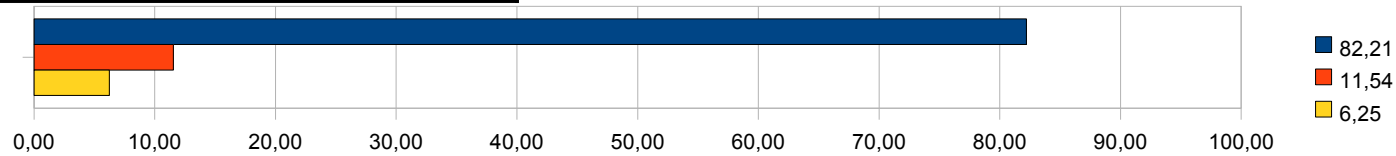

Sei favorevole alla costituzione della provincia autonoma del V.C.O

SI	NO	BIANCHE
86,06	7,21	6,73

Sei favorevole alla delocalizzazione delle attività industriali dal centro urbano?

SI	NO	BIANCHE
79,81	13,94	6,25

A fronte della raccolta differenziata, ritieni equa la Tariffa sui Rifiuti Solidi Urbani?

SI	NO	BIANCHE
16,11	76,44	7,45

Riterresti corretto far pagare meno tasse comunali a chi utilizza criteri di risparmio energetico?

SI	NO	BIANCHE
86,54	7,45	6,01

Sei favorevole alla creazione di un Assessorato alla sicurezza?

SI	NO	BIANCHE
82,21	11,54	6,25

Tu o tuoi familiari utilizzate libero bus?

SI	NO	BIANCHE
30,77	62,74	6,49

Sapevi che vengono detratti dalla tua busta paga 65 €/anno per l'uso di Libero Bus